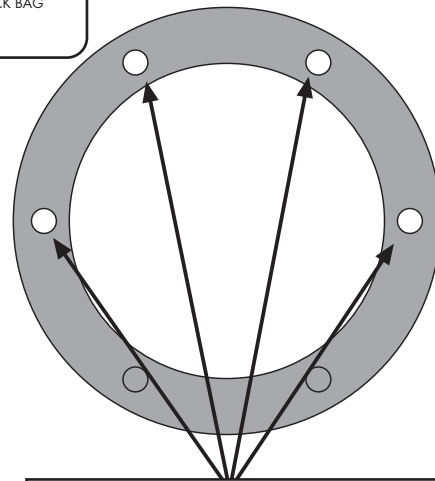

BF02

3
PARTICOLARI INCLUSI NELLA BORSA TANKLOCK
COMPONENTS INCLUDED IN THE TANKLOCK BAG
PIÈCES INCLUES DANS LA TANKLOCK BAG
TEILE INKLUIDIERT IN DER TANKLOCK TASCHE
DESPIECES INCLUIDOS EN LA TANKLOCK BAG

Rimuovere le viti originali
Remove the original screws
Enlevez les vis originales
Entfernen Sie die Originalschrauben
Mover los tornillos originales

**SPEED TRIPLE 1050
SPRINT ST 1050
TIGER 1050**

**STREET TRIPLE 675
DAYTONA 675**