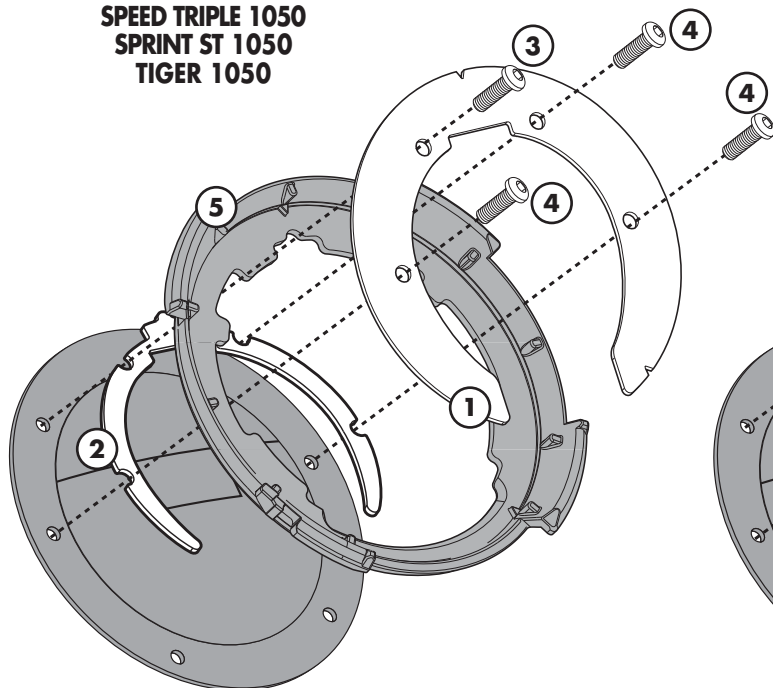

BF02

3
PARTICOLARI INCLUSI NELLA BORSA TANKLOCK
COMPONENTS INCLUDED IN THE TANKLOCK BAG
PIÈCES INCLUES DANS LA TANKLOCK BAG
TEILE INKLUIDIERT IN DER TANKLOCK TASCHE
DESPIECES INCLUIDOS EN LA TANKLOCK BAG

Rimuovere le viti originali
Remove the original screws
Enlevez les vis originales
Entfernen Sie die Originalschrauben
Mover los tornillos originales

**SPEED TRIPLE 1050
SPRINT ST 1050
TIGER 1050**

**STREET TRIPLE 675
DAYTONA 675**