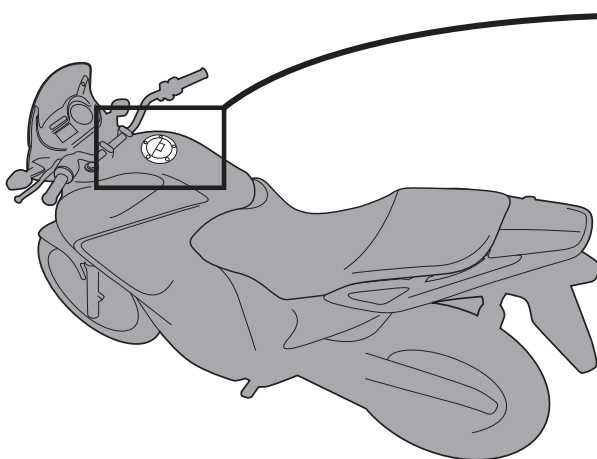

BF02

3
PARTICOLARI INCLUSI NELLA BORSA TANKLOCK
COMPONENTS INCLUDED IN THE TANKLOCK BAG
PIÈCES INCLUES DANS LA TANKLOCK BAG
TEILE INKLUIDIERT IN DER TANKLOCK TASCHE
DESPIECES INCLUIDOS EN LA TANKLOCK BAG

Rimuovere le viti originali
Remove the original screws
Enlevez les vis originales
Entfernen Sie die Originalschrauben
Mover los tornillos originales

**SPEED TRIPLE 1050
SPRINT ST 1050
TIGER 1050**

**STREET TRIPLE 675
DAYTONA 675**